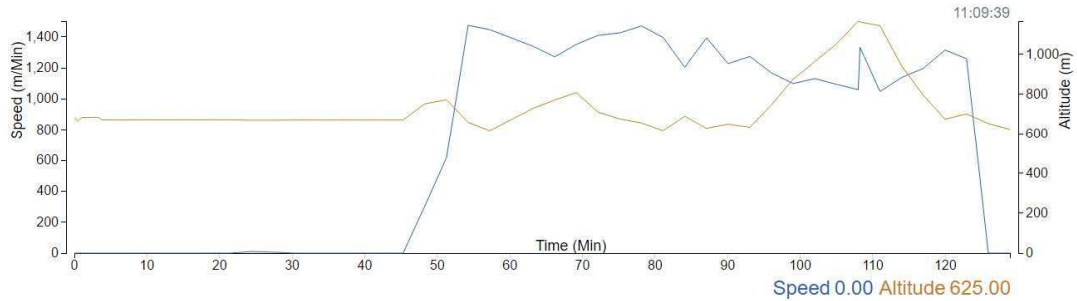

GRÀFICA DE DADES

QUADRE DE DADES

SKYLEADER
Archivo Language Mapa Acerca de
jcoronafay****

Configuración de la hora de salida
Registros de práctica
Hora actual 17:22:41 (UTC+1.0)

Desde fecha: **2021/02/28** Hasta fecha: 2021/03/07 Buscar

March, 2021						
Sun	Mon	Tue	Wed	Thu	Fri	Sat
	1	2	3	4	5	6
7	8	9	10	11	12	13
14	15	16	17	18	19	20
21	22	23	24	25	26	27
28	29	30	31	1	2	3
4	5	6	7	8	9	10

Mostrar curso: ☒ Tabla ☐ Árbol ☐ Oculto Ocultar Dibujar

Dibujar	Información de pista	Hora de salida	Modo de inicio de sesión
☒	268901-19 SANT RAMON	2021/03/07 09:00	12HR (180S/P)
☐	268838-19 SANT RAMON	2021/03/07 09:00	12HR (180S/P)

Información de pista: 268901-19 SANT RAMON Hora de inicio 03-07 09:00:45 Hora de finalización 03-07 11:09:39 Duración 02:08:54

Velocidad media (m/Min)	542.19	Máxima velocidad (m/Min)	1473.21	Altura media (m)	727.74	Máxima altura (m)	1166
Distancia total (km)	96.56	Velocidad real (m/Min)	749.1	Distancia en línea recta (km)	81.51	Velocidad en línea recta (m/Min)	632.35

Datos de puntos	Hora (H:M:S)	Suma tiempo (H:M:S)	Distancia (km)	Altitud (m)	Velocidad (m/Min)
1	09:00:45	00:00:00	0	683	0
2	09:01:00	00:00:15	0.08	677	0
3	09:01:15	00:00:30	0.11	668	0
4	09:01:30	00:00:45	0.13	673	0
5	09:01:45	00:01:00	0.13	685	0
6	09:02:00	00:01:15	0.14	685	0
7	09:02:15	00:01:30	0.14	685	0
8	09:02:30	00:01:45	0.14	685	0
9	09:02:45	00:02:00	0.14	685	0
10	09:03:00	00:02:15	0.14	685	0
11	09:03:15	00:02:30	0.14	685	0
12	09:03:30	00:02:45	0.14	685	0
13	09:03:45	00:03:00	0.14	686	0
14	09:04:00	00:03:15	0.14	685	0
15	09:04:15	00:03:30	0.14	681	0
16	09:04:30	00:03:45	0.15	673	0
17	09:07:16	00:06:31	0.15	672	0

0%

Windows
17:22
07/03/2021