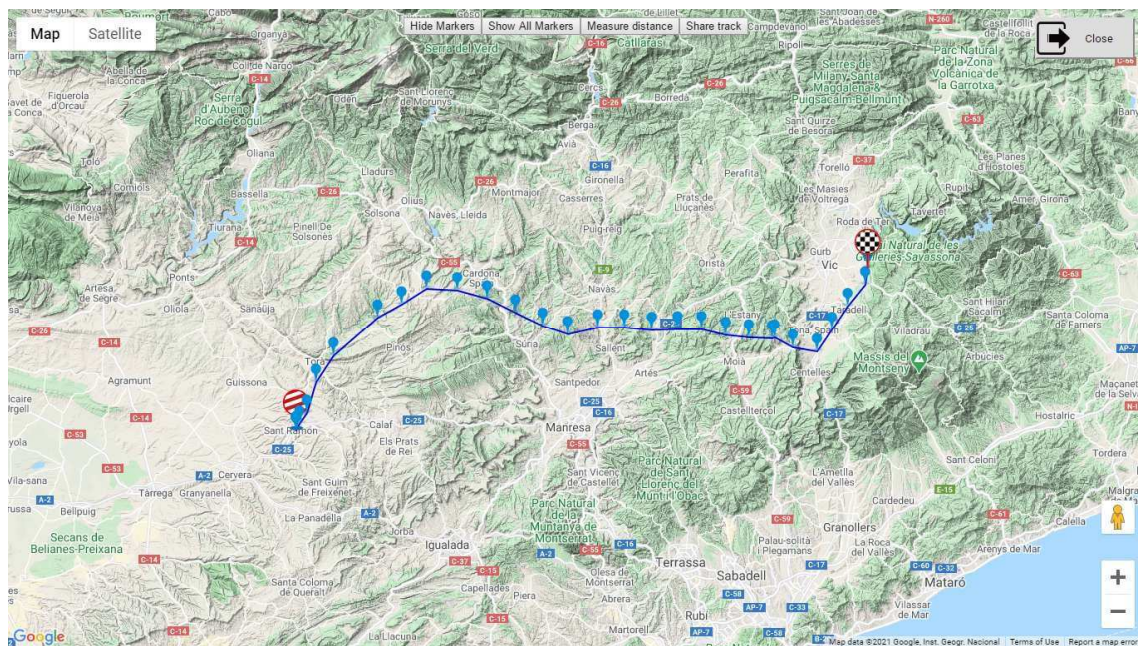

Información de pista: 268838-19 SANT RAMON Hora de inicio 03-07 09:01:15 Hora de finalización 03-07 11:06:43 Duración 02:05:28

Velocidad media (m/Min)	615.4	Máxima velocidad (m/Min)	1486.83	Altura media (m)	728.6	Máxima altura (m)	1161
Distancia total (km)	96.51	Velocidad real (m/Min)	769.24	Distancia en línea recta (km)	81.5	Velocidad en línea recta (m/Min)	648.67

0%

Colom 268901-19

Distància en línia recta: 81'51 kms.

Distància real volada: 96'56 kms.

Distància feta de més: 15'05 kms.= 18'46%

Velocitat màxima realitzada: 1.473'21 metres per minut

Alçada màxima aconseguida: 1.166 metres

DETALL DE LA RUTA SEGUIDA PEL COLOM

GRÀFICA DE DADES

QUADRE DE DADES

SKYLEADER
Archivo Language Mapa Acerca de
jcoronafay****

Configuración de la hora de salida
Registros de práctica
Hora actual 17:22:41 (UTC+1.0)

Información de pista: 268901-19 SANT RAMON Hora de inicio 03-07 09:00:45 Hora de finalización 03-07 11:09:39 Duración 02:08:54

Velocidad media (m/Min)	542.19	Máxima velocidad (m/Min)	1473.21	Altura media (m)	727.74	Máxima altura (m)	1166
Distancia total (km)	96.56	Velocidad real (m/Min)	749.1	Distancia en línea recta (km)	81.51	Velocidad en línea recta (m/Min)	632.35