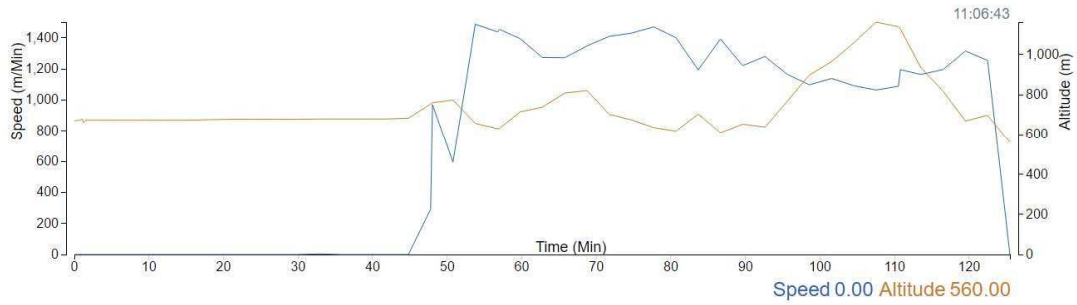

SOLTA DES DE SANT RAMON A SANT JULIÀ DE VILATORTA

Colom 268836-19

Distància línia recta: 81'51 kms.

Distància real volada: 96'51 kms.

Distància feta de més: 15 kms. = 18'40%

Velocitat màxima realitzada: 1.486'85 metres per minut

Alçada màxima aconseguida: 1.161 metres

DETALL DE LA RUTA SEGUIDA PEL COLOM

GRÀFICA DE DADES

QUADRE DE DADES

SKYLEADER
Archivo Language Mapa Acerca de
jcoronafay****
Hora actual 14:25:18 (UTC+1.0)

Configuración de la hora de salida Registros de práctica

Información de pista: 268838-19 SANT RAMON Hora de inicio 03-07 09:01:15 Hora de finalización 03-07 11:06:43 Duración 02:05:28

Velocidad media (m/Min)	615.4	Máxima velocidad (m/Min)	1486.83	Altura media (m)	728.6	Máxima altura (m)	1161
Distancia total (km)	96.51	Velocidad real (m/Min)	769.24	Distancia en línea recta (km)	81.5	Velocidad en línea recta (m/Min)	648.67

Información de pista: 268901-19 SANT RAMON Hora de inicio 03-07 09:00:45 Hora de finalización 03-07 11:09:39 Duración 02:08:54

Velocidad media (m/Min)	542.19	Máxima velocidad (m/Min)	1473.21	Altura media (m)	727.74	Máxima altura (m)	1166
Distancia total (km)	96.56	Velocidad real (m/Min)	749.1	Distancia en línea recta (km)	81.51	Velocidad en línea recta (m/Min)	632.35